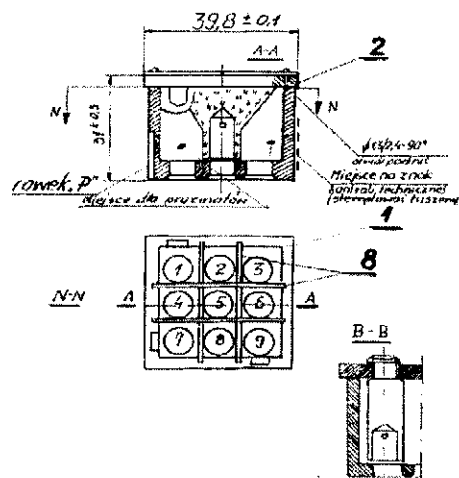

AW 203

Instal Sp. z o. o.

Ul. Imieli 14
 41-605 Świętochłowice
 Tel. (+48) 32 770 99 88
 www.install.pl
 produkcja@install.pl

AW 203

Instal Sp. z o. o.

Ul. Imieli 14
 41-605 Świątchłowice
 Tel. (+48) 32 770 99 88
 www.install.pl
 produkcja@install.pl