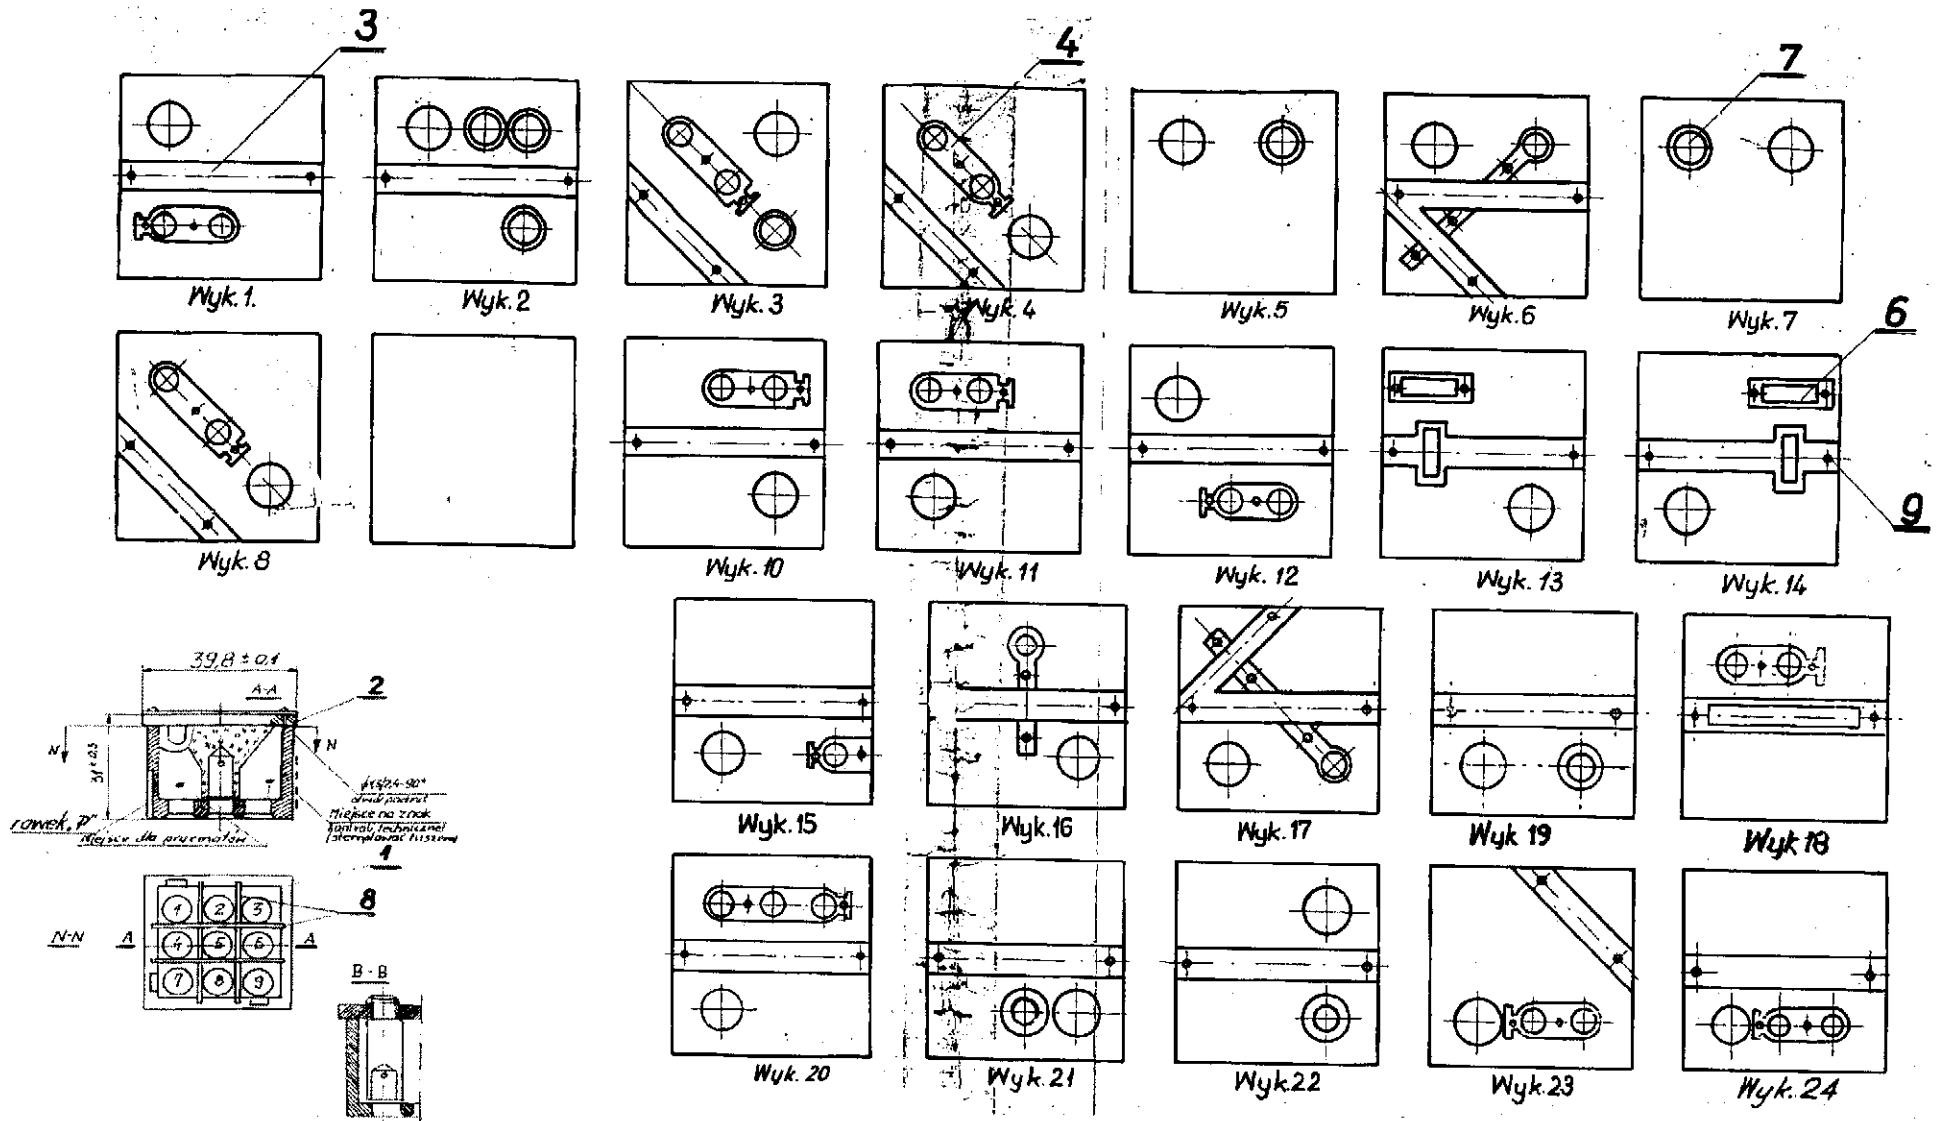

Instal Sp. z o. o.

Ul. Imieli 14
41-605 Świętochłowice
Tel. (+48) 32 770 99 88
www.install.pl
produkcja@install.pl

AW 205