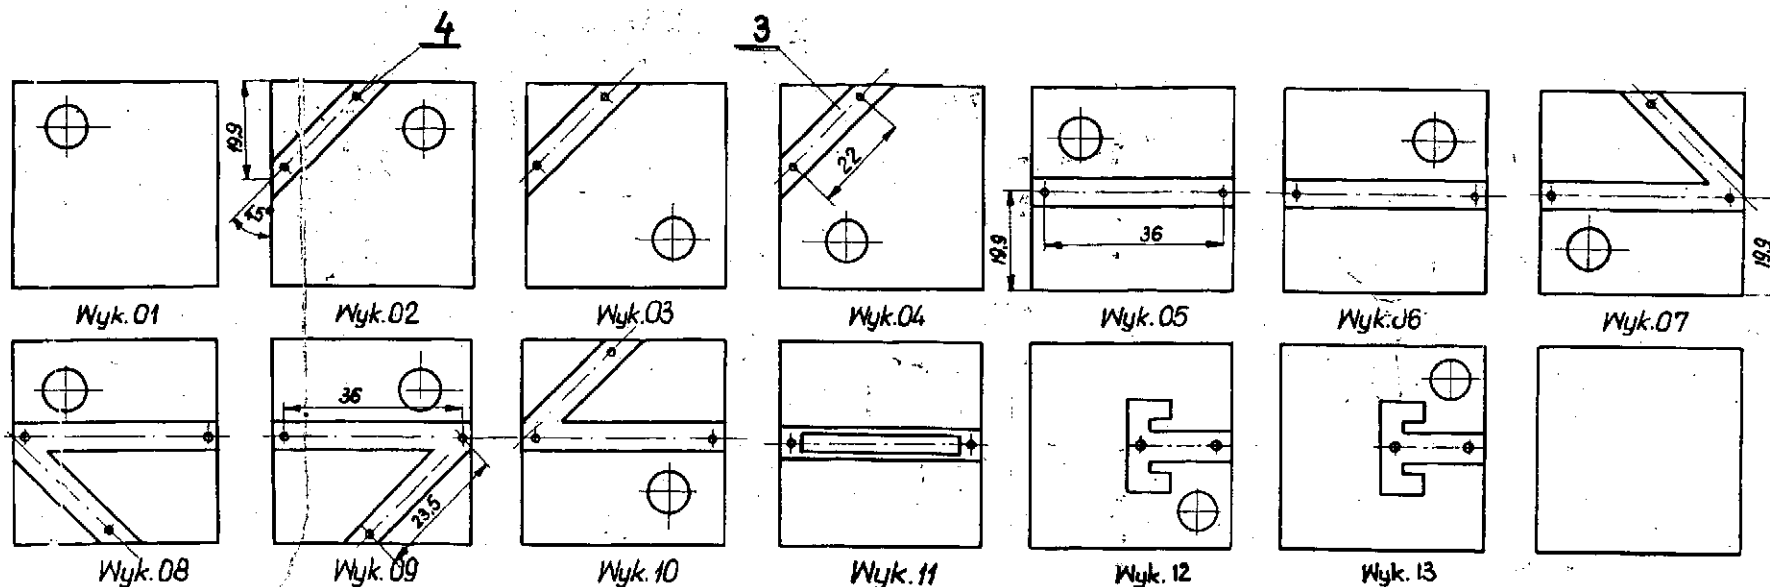

AW 203

Instal Sp. z o. o.

Ul. Imieli 14
 41-605 Świętochłowice
 Tel. (+48) 32 770 99 88
 www.install.pl
 produkcja@install.pl

AW 203

Instal Sp. z o. o.

Ul. Imieli 14
 41-605 Świątchłowice
 Tel. (+48) 32 770 99 88
 www.install.pl
 produkcja@install.pl