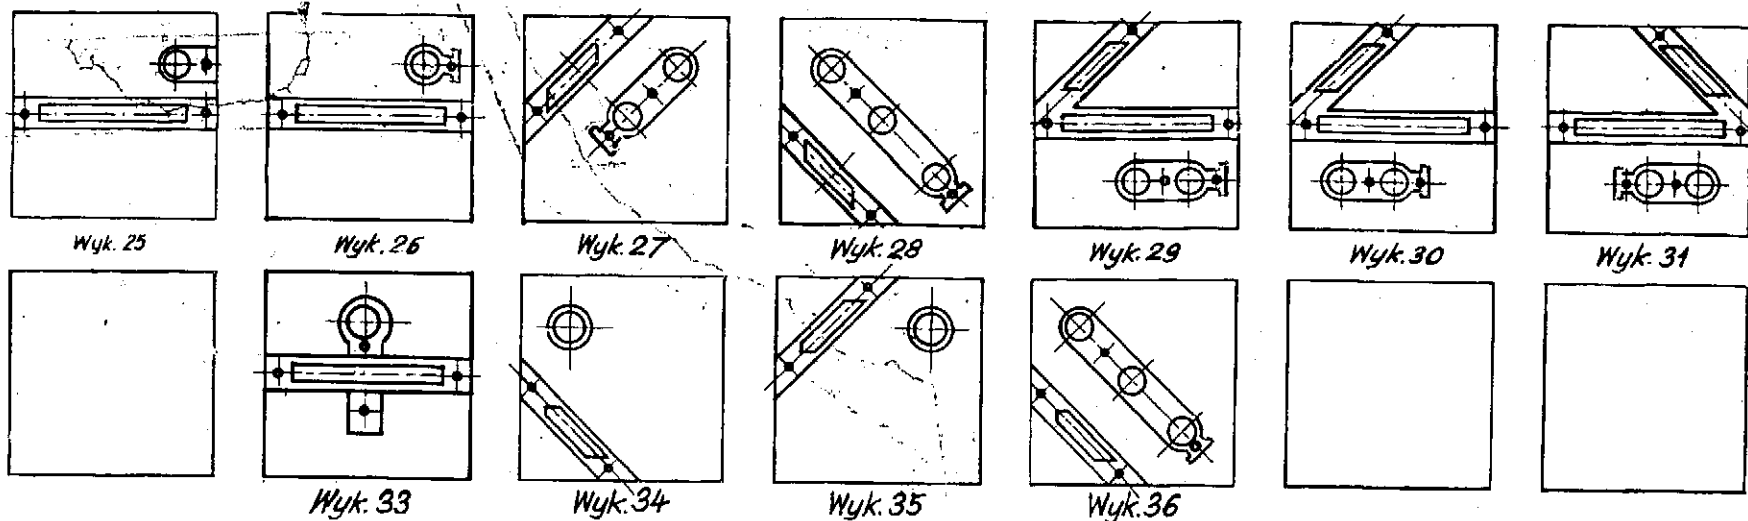

Instal Sp. z o. o.

Ul. Imieli 14
41-605 Świętochłowice
Tel. (+48) 32 770 99 88
www.install.pl
produkcja@install.pl

AW 203